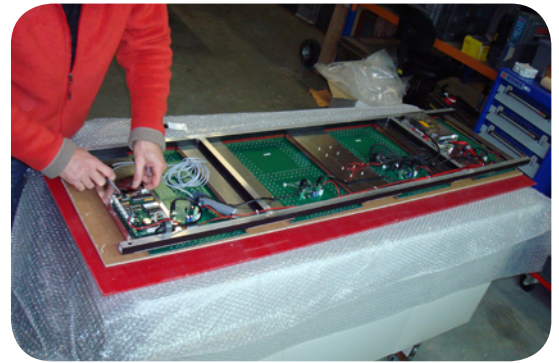

Standaard zijn alle tijd- en temperatuursystemen uitgevoerd met Ultra Bright LED's, welke goed leesbaar zijn in direct zonlicht. De behuizing is geheel van aluminium en de voorplaat is anti reflecterend. Voor altijd de juiste (zomer en winter) tijd wordt een DCF ontvanger meegeleverd. De Temperatuur wordt elektronisch gemeten door een gekalibreerde sensor.

OUTLOOK ELECTRONICS
De Grote Beer 35
5215 MR 's-Hertogenbosch

Tel: 073 - 5037453
Fax: 073 - 5037452

www.outlookelectronics.nl
info@outlookelectronics.nl

LED'S COMMUNICATE

- Heldere uitlezing
- DCF ontvanger
- Temperatuursensor
- Montagepunten
- 230 VAC aansluiten en klaar